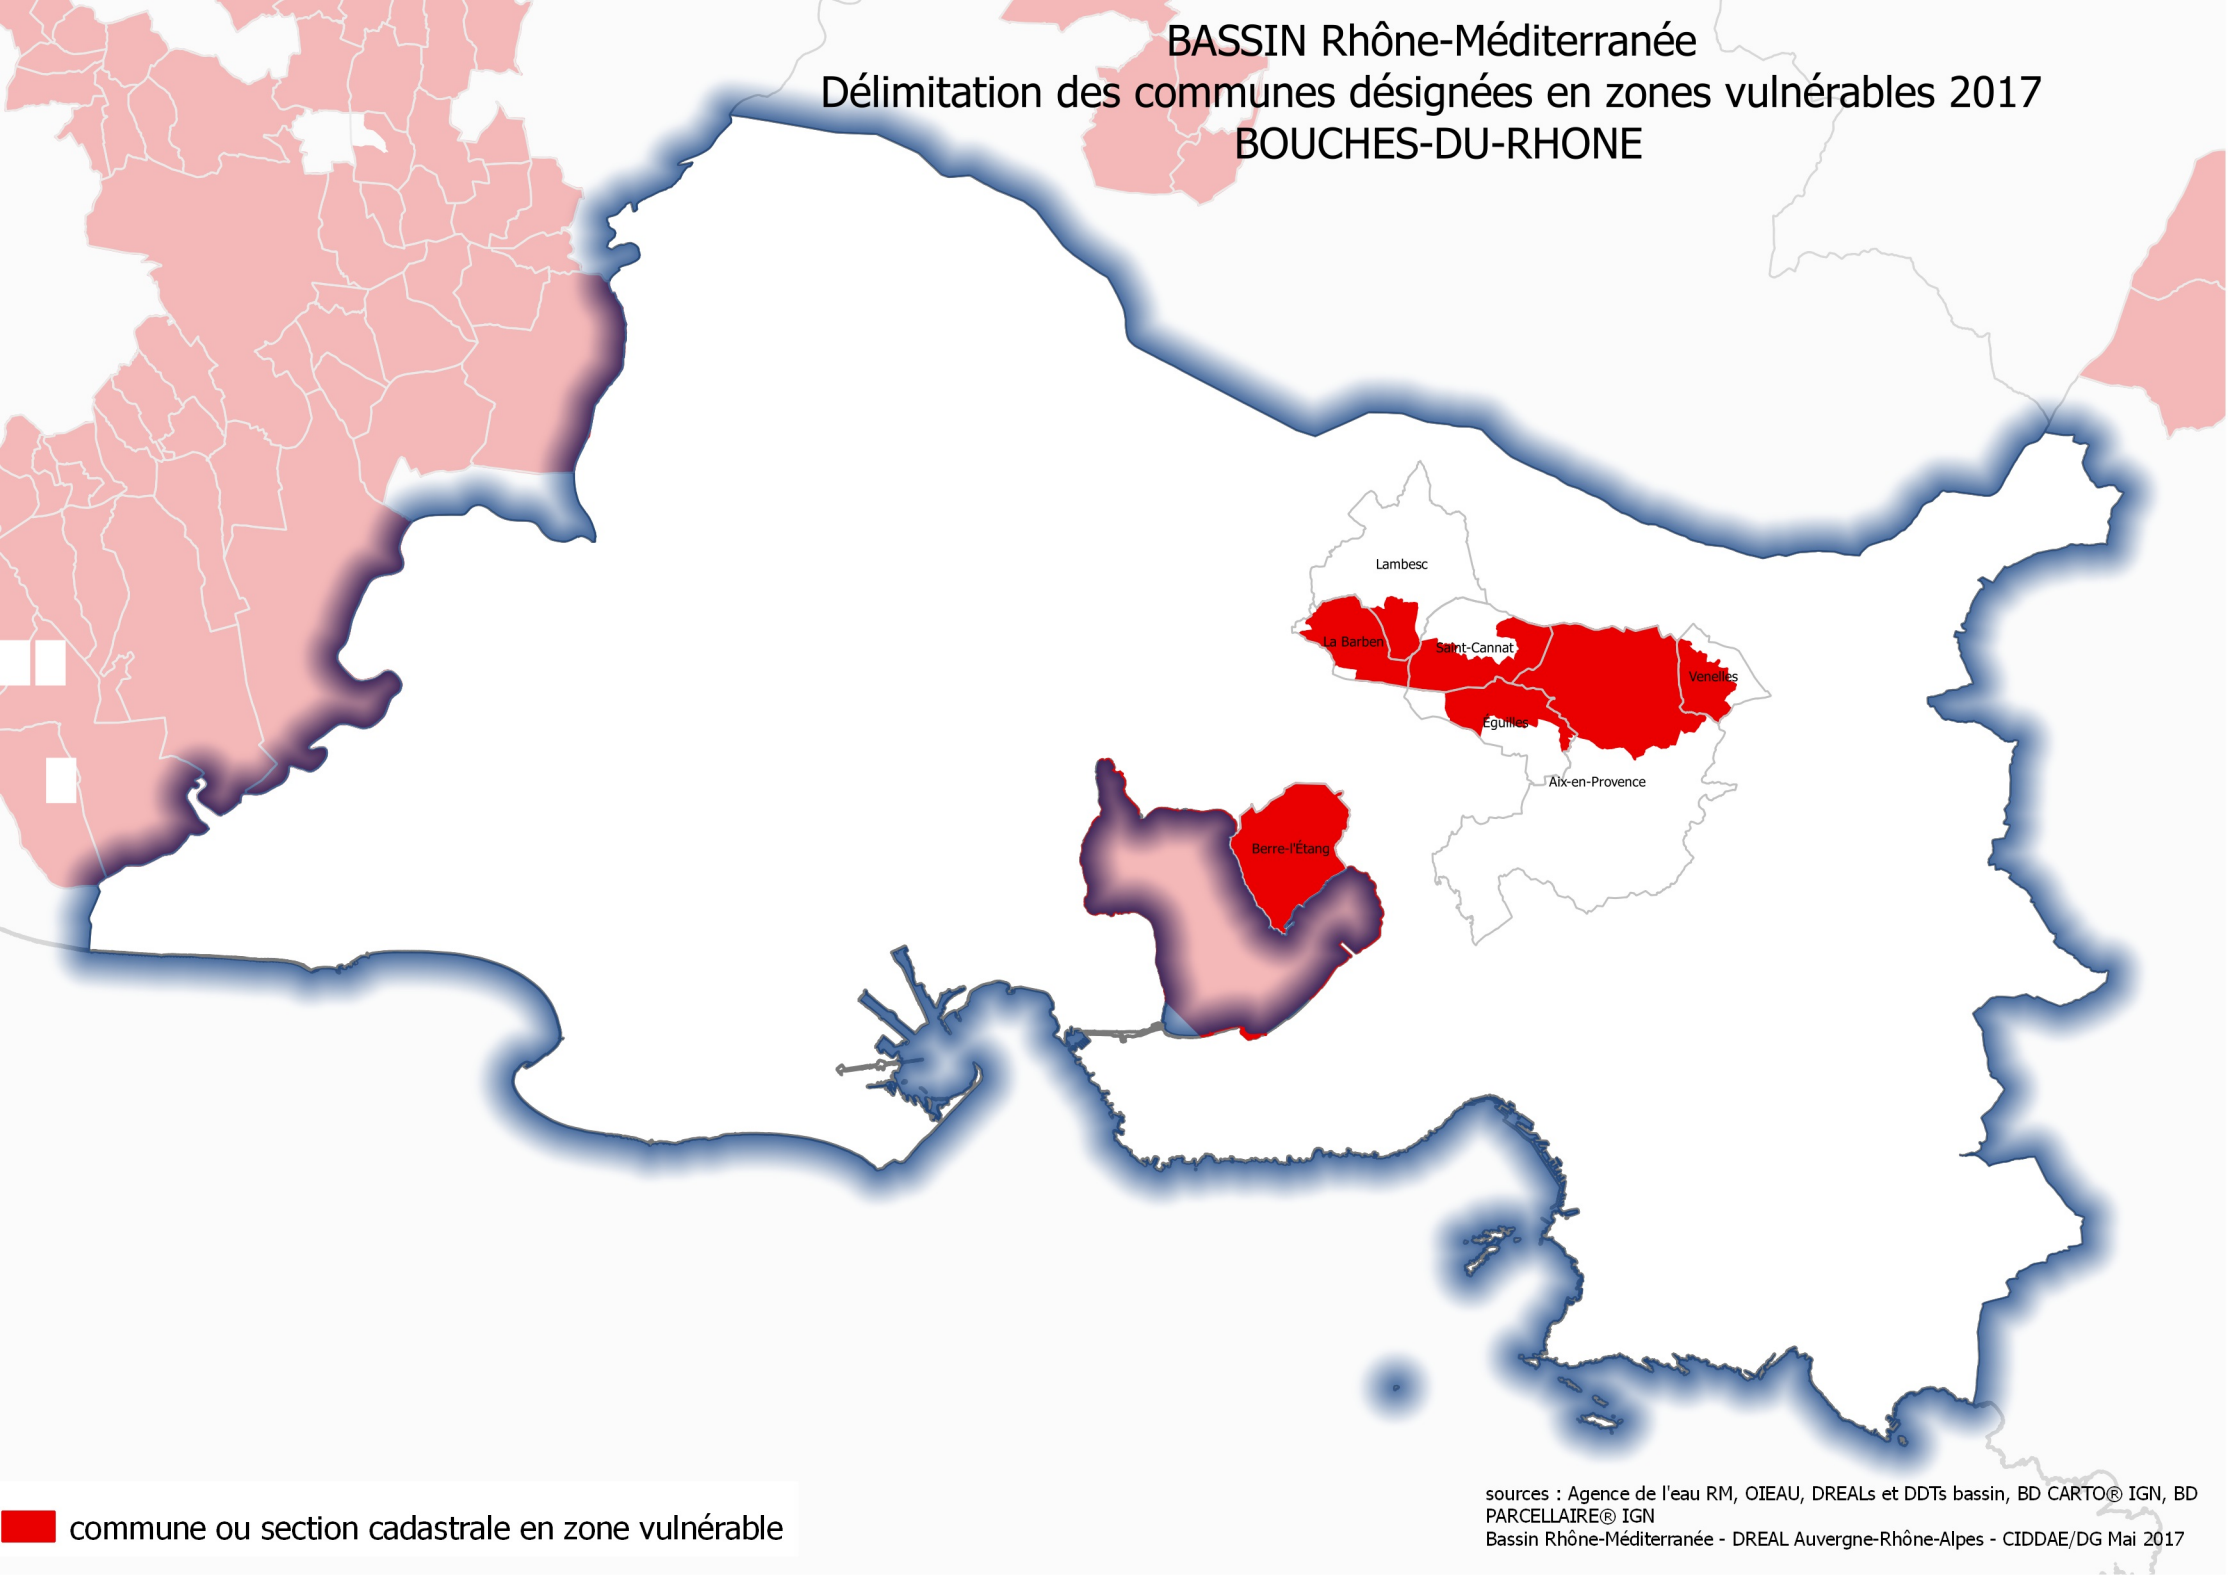

BASSIN Rhône-Méditerranée

Délimitation des communes désignées en zones vulnérables 2017

BOUCHES-DU-RHONE

 commune ou section cadastrale en zone vulnérable

sources : Agence de l'eau RM, OIEAU, DREALs et DDTs bassin, BD CARTO® IGN, BD PARCELLAIRE® IGN
Bassin Rhône-Méditerranée - DREAL Auvergne-Rhône-Alpes - CIDDAE/DG Mai 2017